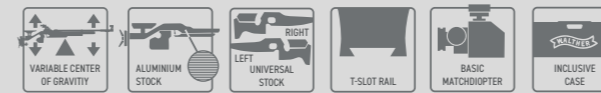

ROBUSTER WALTHER KORNTUNNEL BASIC Korntunnel mit Glasringkorn, Ø 22 mm

ABZUG

Einstellbarer, mechanischer Match-Abzug.
Aufrüstung zum E-Abzug möglich